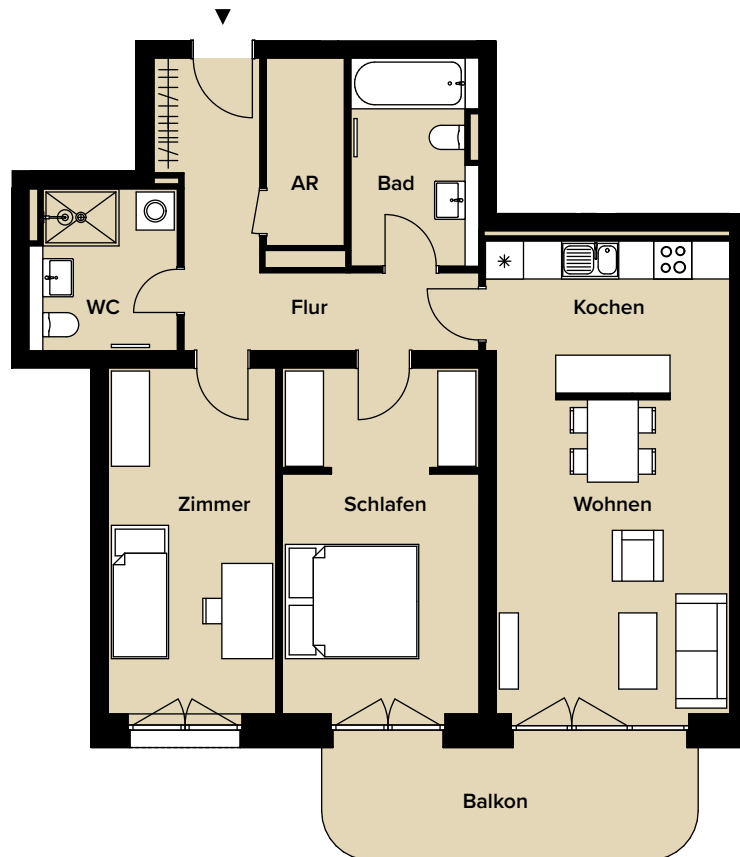

DREI-RAUM-BALKONWOHNUNG – WE 35
2. OBERGESCHOSS

AM REUß
stilvoll wohnen

3 RW | REUß 3
2. OBERGESCHOSS
WOHNUNGSNUMMER 35

Wohnen/ Kochen/ Essen	28,39 m ²
Schlafen	17,27 m ²
Zimmer	14,90 m ²
Bad	6,52 m ²
WC	5,87 m ²
Flur	10,78 m ²
Balkon 50 %	5,77 m ²
Abstellraum	3,67 m ²
Wohnfläche gesamt	93,17 m²