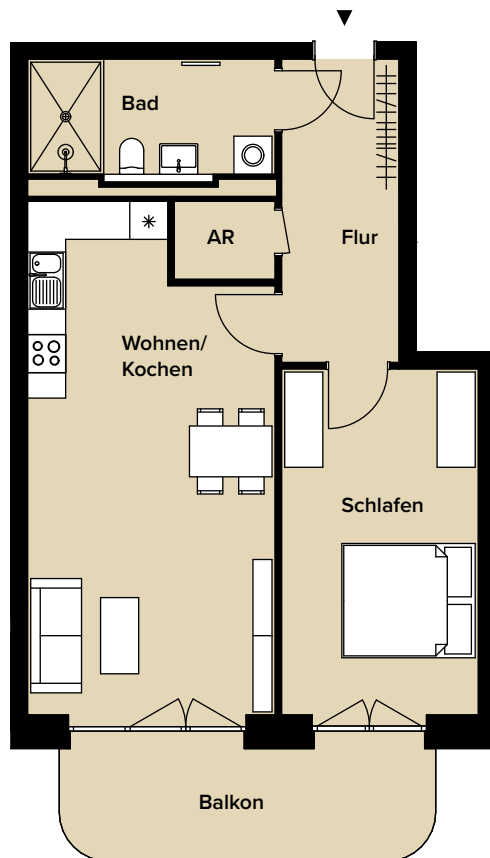

ZWEI-RAUM-BALKONWOHNUNG – WE 34 2. OBERGESCHOSS

AM REUß

stilvoll wohnen

2 RW | REUß 3 2. OBERGESCHOSS WOHNUNGSNUMMER 34

Wohnen/Kochen/Essen	30,18 m ²
Schlafen	17,44 m ²
Bad	7,39 m ²
Flur	8,98 m ²
Balkon 50 %	5,77 m ²
Abstellraum	1,98 m ²
Wohnfläche gesamt	71,74 m²