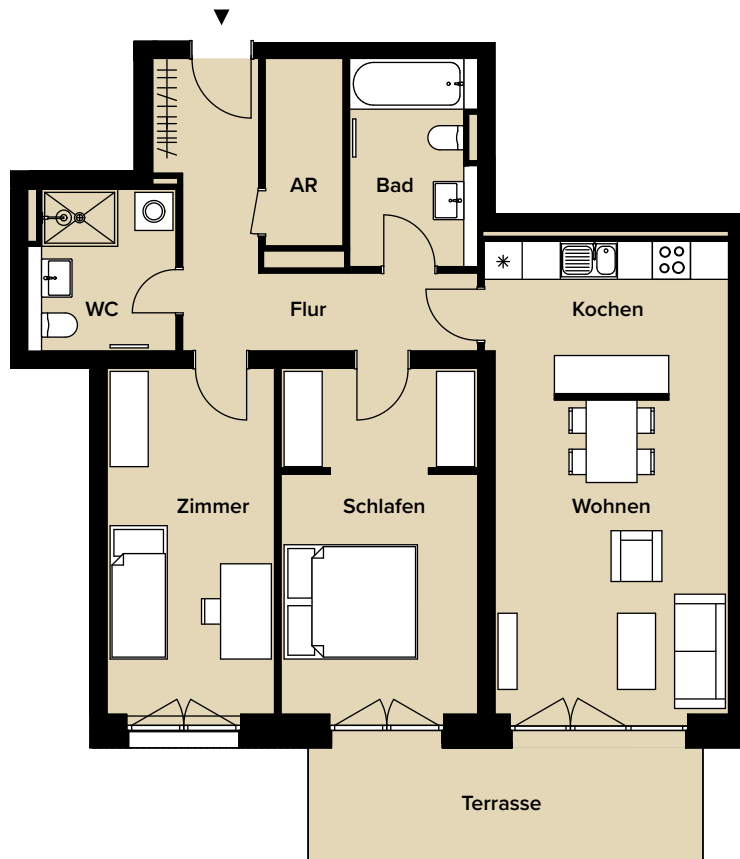

DREI-RAUM-GARTENWOHNUNG – WE 27
ERDGESCHOSS

AM REUß
stilvoll wohnen

3 RW | REUß 3
ERDGESCHOSS
WOHNUNGSNUMMER 27

Wohnen/ Kochen/ Essen	28,39 m ²
Schlafen	17,27 m ²
Zimmer	14,90 m ²
Bad	6,52 m ²
WC	5,87 m ²
Flur	10,78 m ²
Terrasse 50 %	6,22 m ²
Abstellraum	3,67 m ²
Wohnfläche gesamt	93,62 m²
Garten	ca. 70,00 m ²