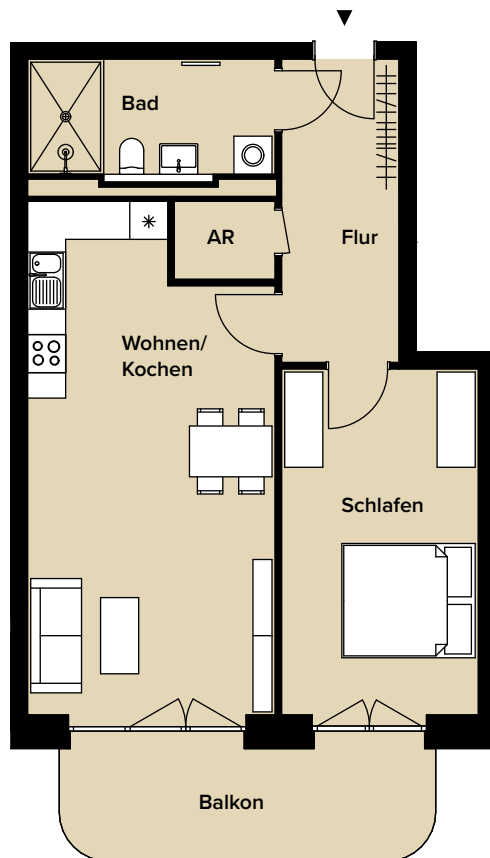

ZWEI-RAUM-BALKONWOHNUNG – WE 22 2. OBERGESCHOSS

AM REUß

stilvoll wohnen

2 RW | REUß 2 2. OBERGESCHOSS WOHNUNGSNUMMER 22

Wohnen/Kochen/Essen	30,18 m ²
Schlafen	17,44 m ²
Bad	7,39 m ²
Flur	8,98 m ²
Balkon 50 %	5,77 m ²
Abstellraum	1,98 m ²
Wohnfläche gesamt	71,74 m²