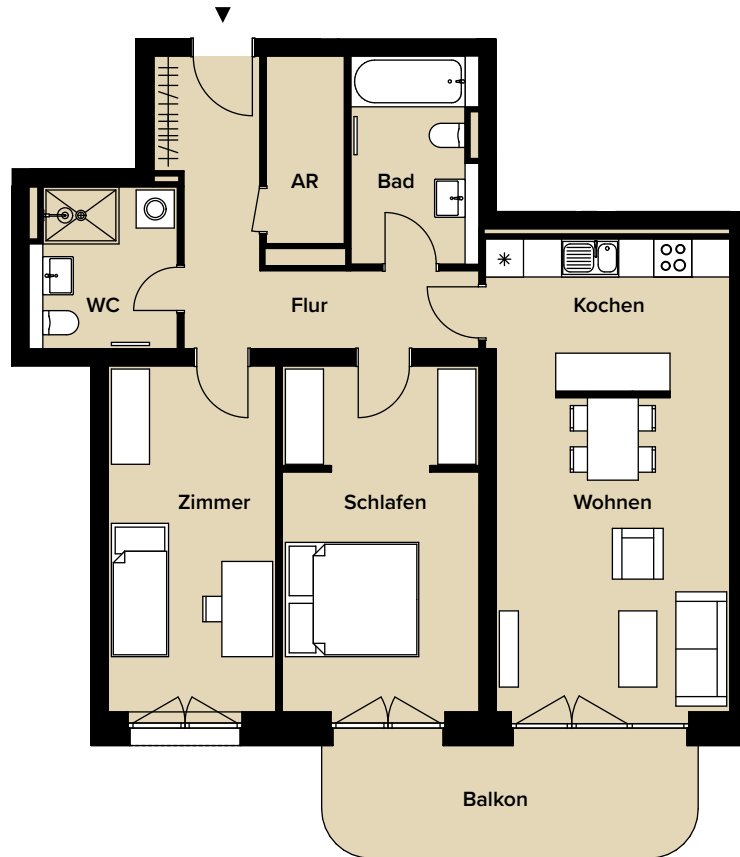

DREI-RAUM-BALKONWOHNUNG – WE 19
1. OBERGESCHOSS

AM REUß
stilvoll wohnen

3 RW | REUß 2
1. OBERGESCHOSS
WOHNUNGSNUMMER 19

Wohnen/ Kochen/ Essen	28,39 m ²
Schlafen	17,27 m ²
Zimmer	14,90 m ²
Bad	6,52 m ²
WC	5,87 m ²
Flur	10,78 m ²
Balkon 50 %	5,77 m ²
Abstellraum	3,67 m ²
Wohnfläche gesamt	93,17 m²