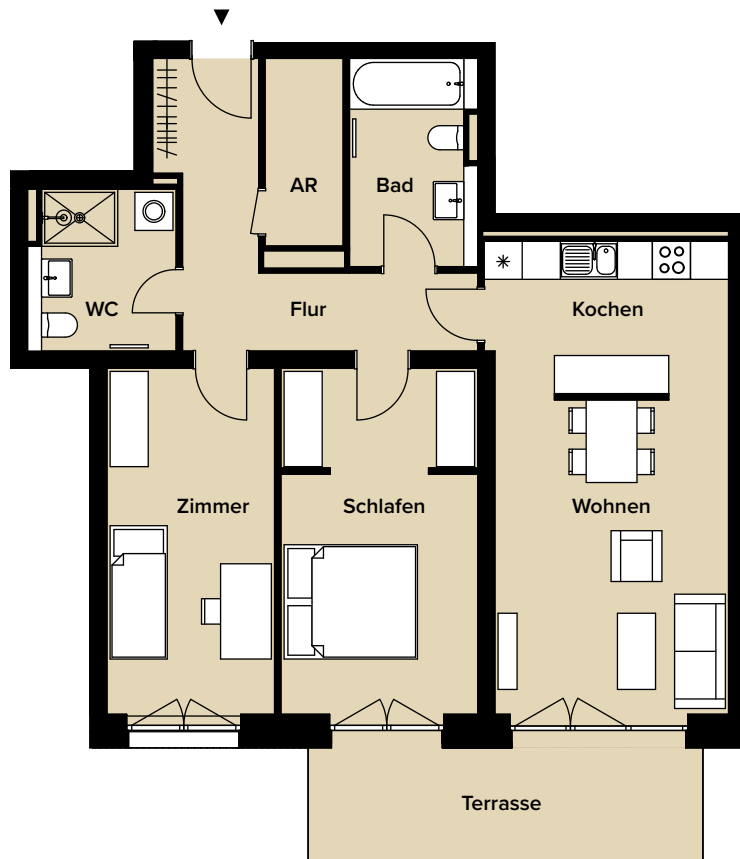

DREI-RAUM-GARTENWOHNUNG – WE 15
ERDGESCHOSS

AM REUß
stilvoll wohnen

3 RW | REUß 2
ERDGESCHOSS

WOHNUNGSNUMMER 15

Wohnen/ Kochen/ Essen	28,39 m ²
Schlafen	17,27 m ²
Zimmer	14,90 m ²
Bad	6,52 m ²
WC	5,87 m ²
Flur	10,78 m ²
Terrasse 50 %	6,22 m ²
Abstellraum	3,67 m ²
Wohnfläche gesamt	93,62 m²
Garten	ca. 47,00 m ²