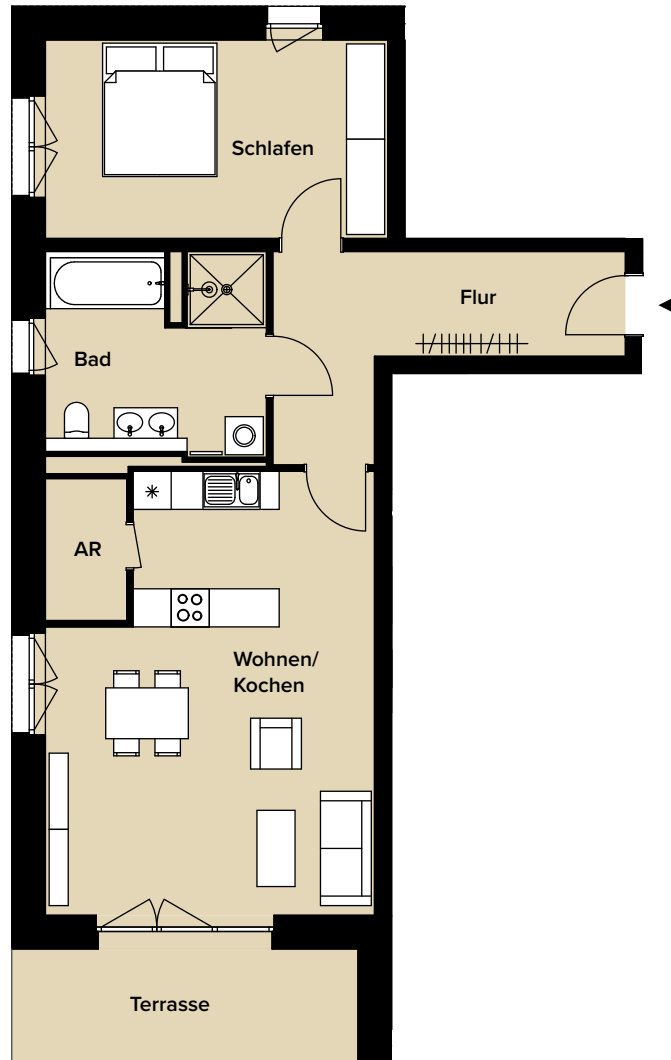

ZWEI-RAUM-GARTENWOHNUNG – WE 13
ERDGESCHOSS

AM REUß
 stilvoll wohnen

2 RW | REUß 2
ERDGESCHOSS

WOHNUNGSNUMMER 13

Wohnen/ Kochen/ Essen	33,61 m ²
Schlafen	17,04 m ²
Bad	10,78 m ²
Flur	12,03 m ²
Terrasse 50 %	5,29 m ²
Abstellraum	3,03 m ²
Wohnfläche gesamt	81,78 m²
Garten	ca. 70,00 m ²