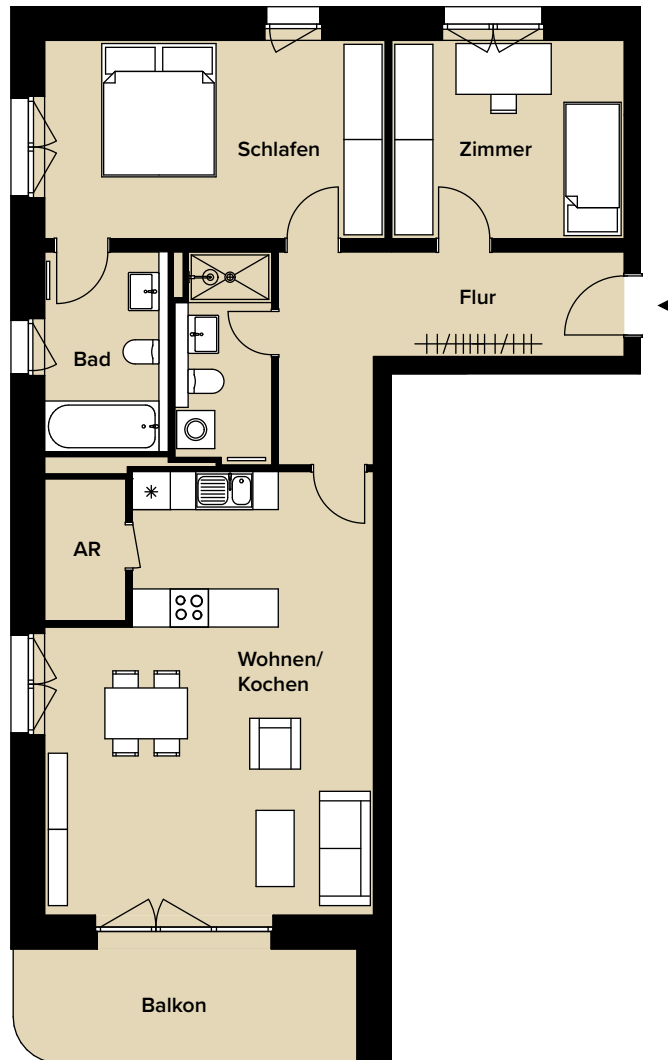

DREI-RAUM-BALKONWOHNUNG – WE 09
2. OBERGESCHOSS

AM REUß
stilvoll wohnen

3 RW | REUß 1

2. OBERGESCHOSS

WOHNUNGSNUMMER 09

Wohnen/ Kochen/ Essen	33,61 m ²
Schlafen	17,04 m ²
Zimmer	11,59 m ²
Bad	6,21 m ²
WC	4,95 m ²
Flur	11,70 m ²
Balkon 50 %	5,23 m ²
Abstellraum	3,02 m ²
Wohnfläche gesamt	93,35 m²