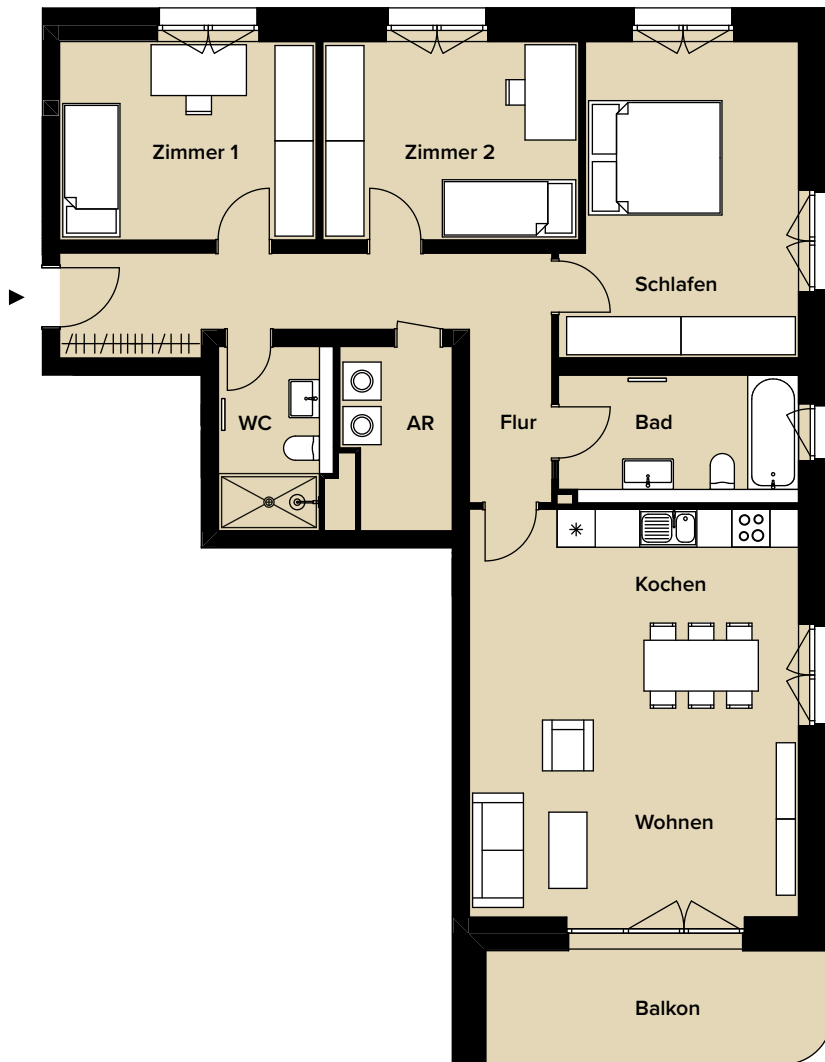

VIER-RAUM-BALKONWOHNUNG – WE 36
2. OBERGESCHOSS

AM REUß
 stilvoll wohnen

4 RW | REUß 3
2. OBERGESCHOSS
 WOHNUNGSNUMMER 36

Wohnen/Kochen/Essen	34,18 m ²
Schlafen	17,62 m ²
Zimmer 1	12,78 m ²
Zimmer 2	12,76 m ²
Bad	7,62 m ²
WC	4,57 m ²
Flur	14,02 m ²
Balkon 50 %	5,23 m ²
Abstellraum	4,77 m ²
Wohnfläche gesamt	113,55 m²