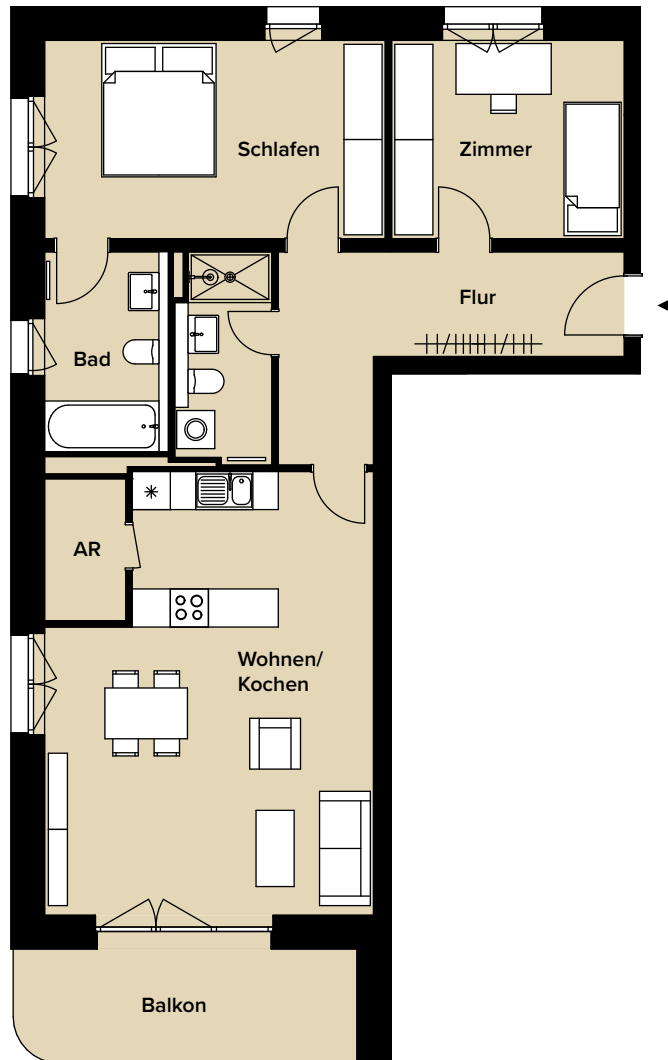

DREI-RAUM-BALKONWOHNUNG – WE 33 2. OBERGESCHOSS

AM REUß

stilvoll wohnen

3 RW | REUß 3

2. OBERGESCHOSS

WOHNUNGSNUMMER 33

Wohnen/ Kochen/ Essen	33,61 m ²
Schlafen	17,04 m ²
Zimmer	11,59 m ²
Bad	6,21 m ²
WC	4,95 m ²
Flur	11,70 m ²
Balkon 50 %	5,23 m ²
Abstellraum	3,02 m ²
Wohnfläche gesamt	93,35 m²