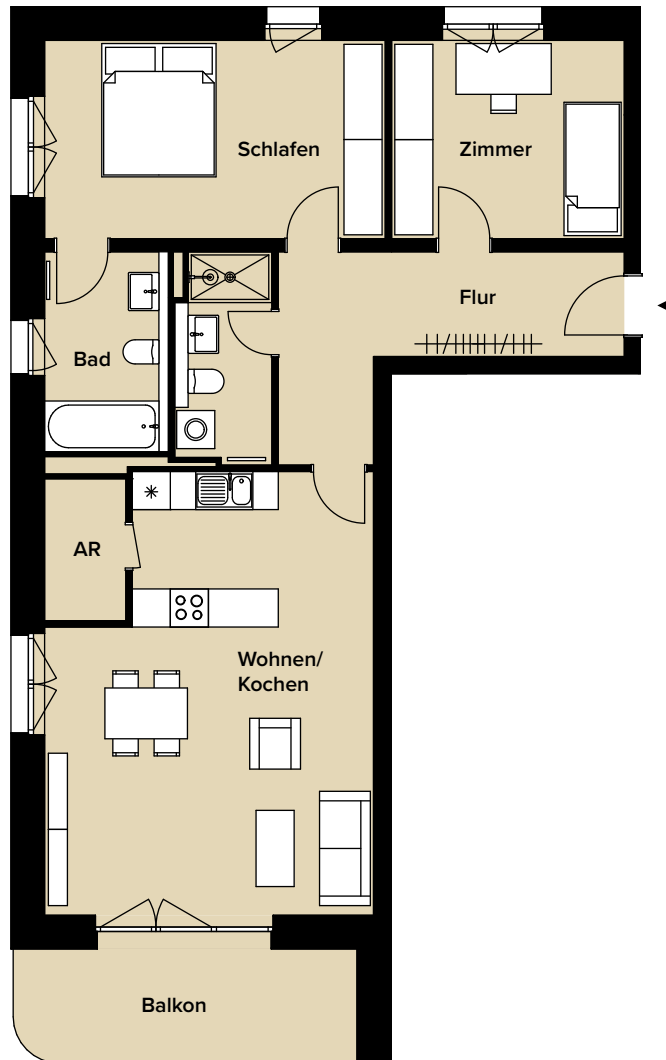

DREI-RAUM-BALKONWOHNUNG – WE 29

1. OBERGESCHOSS

AM REUß

stilvoll wohnen

3 RW | REUß 3

1. OBERGESCHOSS

WOHNUNGSNUMMER 29

Wohnen/ Kochen/ Essen	33,61 m ²
Schlafen	17,04 m ²
Zimmer	11,59 m ²
Bad	6,21 m ²
WC	4,95 m ²
Flur	11,70 m ²
Balkon 50 %	5,23 m ²
Abstellraum	3,02 m ²
Wohnfläche gesamt	93,35 m²