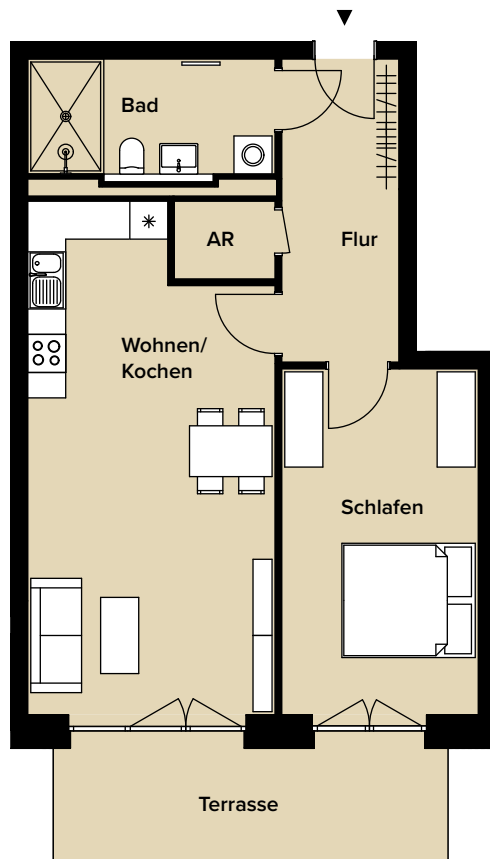

ZWEI-RAUM-GARTENWOHNUNG – WE 26 ERDGESCHOSS

AM REUß

stilvoll wohnen

2 RW | REUß 3 ERDGESCHOSS

WOHNUNGSNUMMER 26

Wohnen/Kochen/Essen	30,18 m ²
Schlafen	17,44 m ²
Bad	7,39 m ²
Flur	8,98 m ²
Terrasse 50%	6,22 m ²
Abstellraum	1,98 m ²
Wohnfläche gesamt	72,19 m²
Garten	ca. 38,00 m ²