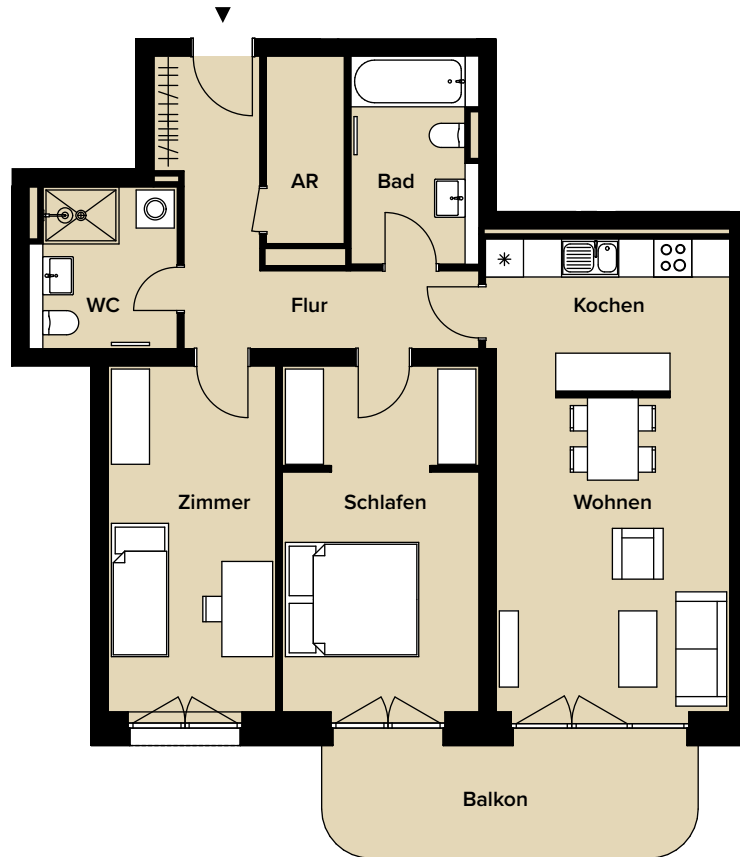

DREI-RAUM-BALKONWOHNUNG – WE 23 2. OBERGESCHOSS

AM REUß

stilvoll wohnen

3 RW | REUß 2 2. OBERGESCHOSS WOHNUNGSNUMMER 23

Wohnen/ Kochen/ Essen	28,39 m ²
Schlafen	17,27 m ²
Zimmer	14,90 m ²
Bad	6,52 m ²
WC	5,87 m ²
Flur	10,78 m ²
Balkon 50 %	5,77 m ²
Abstellraum	3,67 m ²
Wohnfläche gesamt	93,17 m²