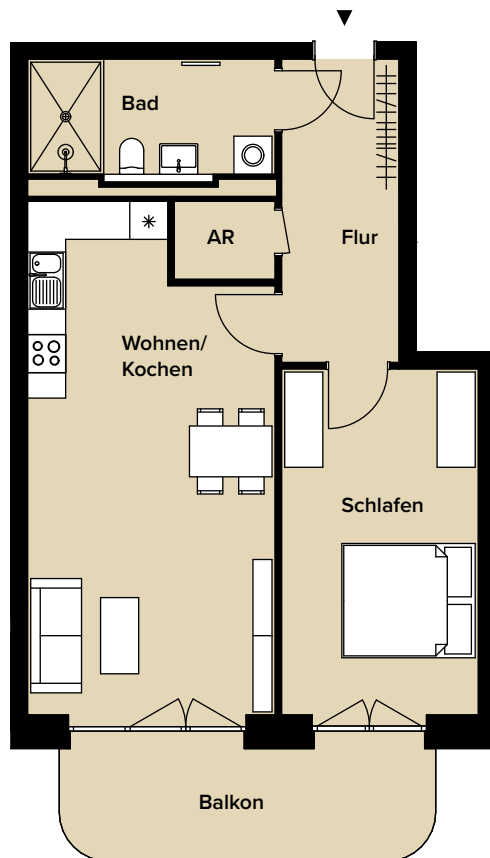

ZWEI-RAUM-BALKONWOHNUNG – WE 18 1. OBERGESCHOSS

AM REUß

stilvoll wohnen

2 RW | REUß 2 1. OBERGESCHOSS WOHNUNGSNUMMER 18

Wohnen/Kochen/Essen	30,18 m ²
Schlafen	17,44 m ²
Bad	7,39 m ²
Flur	8,98 m ²
Balkon 50 %	5,77 m ²
Abstellraum	1,98 m ²
Wohnfläche gesamt	71,74 m²