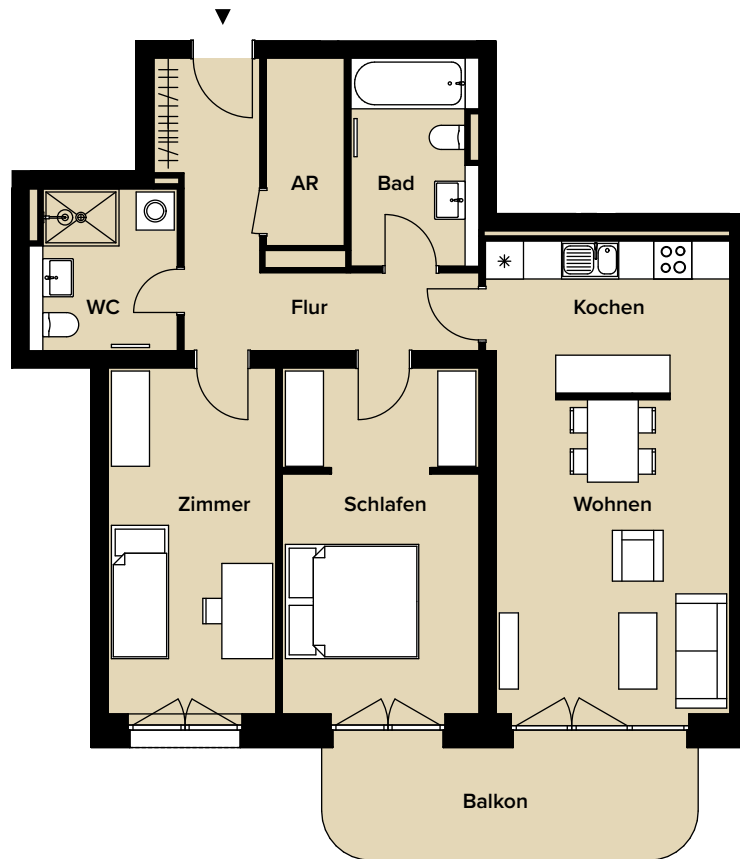

**DREI-RAUM-BALKONWOHNUNG – WE 11**  
2. OBERGESCHOSS

**AM REUß**  
stilvoll wohnen

**3 RW | REUß 1**  
**2. OBERGESCHOSS**  
WOHNUNGSNUMMER 11

Wohnen/ Kochen/ Essen	28,39 m <sup>2</sup>
Schlafen	17,27 m <sup>2</sup>
Zimmer	14,90 m <sup>2</sup>
Bad	6,52 m <sup>2</sup>
WC	5,87 m <sup>2</sup>
Flur	10,78 m <sup>2</sup>
Balkon 50 %	5,77 m <sup>2</sup>
Abstellraum	3,67 m <sup>2</sup>
<b>Wohnfläche gesamt</b>	<b>93,17 m<sup>2</sup></b>