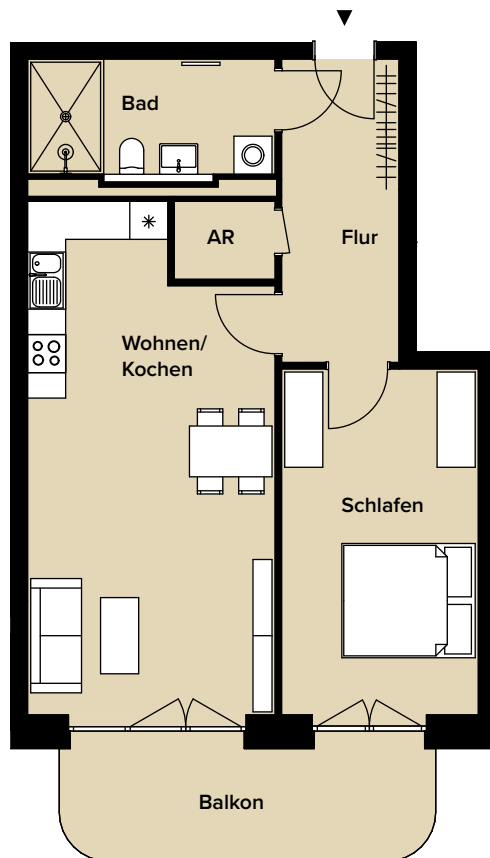

ZWEI-RAUM-BALKONWOHNUNG – WE 10 2. OBERGESCHOSS

AM REUß

stilvoll wohnen

2 RW | REUß 1 2. OBERGESCHOSS WOHNUNGSNUMMER 10

Wohnen/Kochen/Essen	30,18 m ²
Schlafen	17,44 m ²
Bad	7,39 m ²
Flur	8,98 m ²
Balkon 50 %	5,77 m ²
Abstellraum	1,98 m ²
Wohnfläche gesamt	71,74 m²